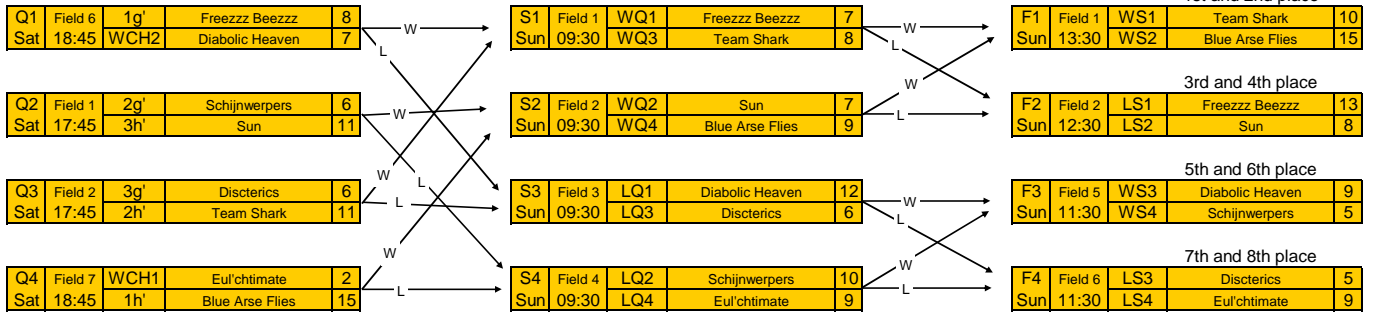

Day	Time	Field	T1 - T2	Team 1 - Team 2	Result
Sat	10:30	2	j'1 - j'2	Slijpschijven - PUF	8 - 9
Sat	10:30	1	j'3 - j'4	Flying Colors - Ah Ouh Puc	10 - 9
Sat	12:30	7	j'1 - j'3	Slijpschijven - Flying Colors	15 - 4
Sat	13:30	1	j'2 - j'4	PUF - Ah Ouh Puc	8 - 7
Sat	15:30	1	j'1 - j'4	Slijpschijven - Ah Ouh Puc	10 - 9
Sat	15:30	2	j'2 - j'3	PUF - Flying Colors	9 - 7

Open division 2 : Challenge games

Challenge 1		T1 - T2	Team 1 - Team 2	Result	
Day	Time	Field			
Sat	16:45	3	4g' - 1i'	Eul'chtimate - Frisbee Family	10 - 9

Challenge 2		T1 - T2	Team 1 - Team 2	Result	
Day	Time	Field			
Sat	16:45	4	4h' - 1j'	Diabolic Heaven - PUF	11 - 5

Open division 2 : Quarters, Semis and Finals

Places 1 - 8

Places 9 - 16