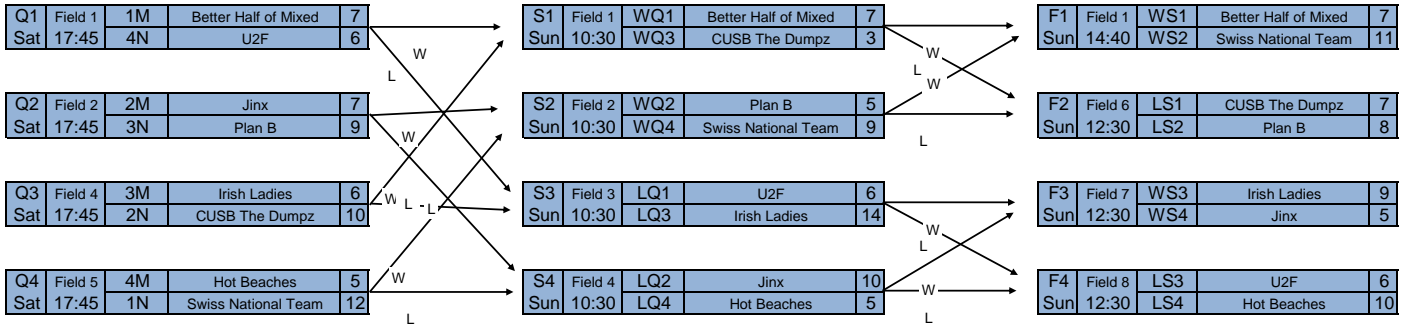

# Ladies division top-8 : Quarters, Semis and Finals

TT11

## Places 1 - 8

Ladies division : round 2 bottom 6

TT11

Group P			P1	P2	P3	P4	P5	P6	Tot	Pos
P1	5M	Mademoiselle		11 - 2 2	7 - 3 2	3 - 7 0	10 - 3 2	9 - 1 2	8	10
P2	6M	Primavera	2 - 11 0		6 - 5 2	2 - 10 0	6 - 5 2	7 - 2 2	6	11
P3	7M	MissB	3 - 7 0	5 - 6 0		2 - 11 0	3 - 4 0	5 - 9 0	0	14
P4	5N	Dutch National Team	7 - 3 2	10 - 2 2	11 - 2 2		4 - 5 0	7 - 4 2	8	9
P5	6N	Dominas	3 - 10 0	5 - 6 0	4 - 3 2	5 - 4 2		6 - 7 0	4	13
P6	7N	LilliPuc	1 - 9 0	2 - 7 0	9 - 5 2	4 - 7 0	7 - 6 2		4	12

Day	Time	Field	T1 - T2	Team 1 - Team 2	Result
Round 1			P1 - P2	Mademoiselle - Primavera	11 - 2
Round 1			P1 - P3	Mademoiselle - MissB	7 - 3
Round 1			P2 - P3	Primavera - MissB	6 - 5
Round 1			P4 - P5	Dutch National Team - Dominas	4 - 5
Round 1			P4 - P6	Dutch National Team - LilliPuc	7 - 4
Round 1			P5 - P6	Dominas - LilliPuc	6 - 7
Sat	17:45	9	P1 - P4	Mademoiselle - Dutch National Team	3 - 7
Sat	17:45	10	P2 - P5	Primavera - Dominas	6 - 5
Sat	17:45	11	P3 - P6	MissB - LilliPuc	5 - 9
Sun	11:30	6	P1 - P5	Mademoiselle - Dominas	10 - 3
Sun	11:30	7	P2 - P6	Primavera - LilliPuc	7 - 2
Sun	11:30	8	P3 - P4	MissB - Dutch National Team	2 - 11
Sun	13:30	8	P1 - P6	Mademoiselle - LilliPuc	9 - 1
Sun	13:30	9	P2 - P4	Primavera - Dutch National Team	2 - 10
Sun	13:30	10	P3 - P5	MissB - Dominas	3 - 4

Ladies division : round 1

TT11

Group M		M1	M2	M3	M4	M5	M6	M7	Tot	Pos
M1	MissB		1 - 10 0	3 - 12 0	5 - 6 0	5 - 12 0	1 - 15 0	3 - 7 0	0	7
M2	Hot Beaches	10 - 1 2		8 - 9 0	7 - 4 2	6 - 8 0	8 - 9 0	10 - 3 2	6	4
M3	Irish Ladies	12 - 3 2	9 - 8 2		13 - 2 2	5 - 9 0	8 - 9 0	12 - 5 2	8	3
M4	Primavera	6 - 5 2	4 - 7 0	2 - 13 0		1 - 15 0	6 - 10 0	2 - 11 0	2	6
M5	Better Half of Mixed	12 - 5 2	8 - 6 2	9 - 5 2	15 - 1 2		11 - 7 2	10 - 3 2	12	1
M6	Jinx	15 - 1 2	9 - 8 2	9 - 8 2	10 - 6 2	7 - 11 0		15 - 0 2	10	2
M7	Mademoiselle	7 - 3 2	3 - 10 0	5 - 12 0	11 - 2 2	3 - 10 0	0 - 15 0		4	5